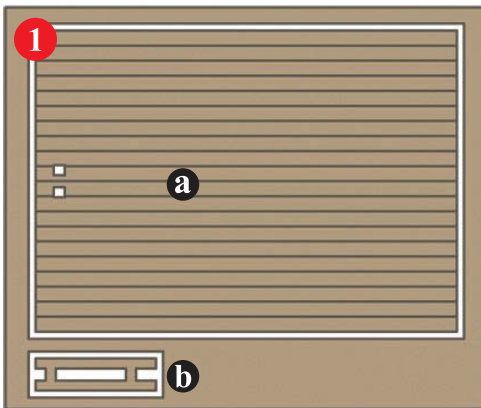

FLOSS MIT ZELT H0 1564

de Vor Gebrauch die Sicherheitshinweise und Anleitung genau lesen und beachten.

Vor dem Zusammenbau sollten Sie sich mit den Einzelteilen vertraut machen, diese sorgfältig abtrennen und ggf. z.B. mit feinem Schmirgelpapier entgraten. Vor der Montage die Teile gemäß der Anleitung vorsortieren. Zum Verkleben (wenig Klebstoff verwenden) empfehlen wir Modellbaukleber (z.B. Busch 7599) oder Alleskleber (z.B. UHU® Kraft). Dieser Bausatz wurde sorgfältig gepackt. Sollte trotzdem ein Teil fehlen, können Sie es unter Angabe der Teilenummer (siehe Abbildung unten) und Artikelnummer dieses Bausatzes direkt bei Busch anfordern.

en Read and follow these safety precautions and instructions carefully before use.

fr Avant d'utiliser ce produit, veuillez lire et suivre attentivement les consignes de sécurité et le mode d'emploi.

it Prima dell'uso leggere attentamente le istruzioni per l'uso e le avvertenze di sicurezza.

es Antes de montar leer las instrucciones de seguridad e indicaciones de montaje.

nl Voor gebruik de veiligheidsaarschuwingen en instructies goed lezen en opvolgen.

Inhalt (Stückliste). Parts list. Liste détaillée. Contenido. Contenido. Inhoud.